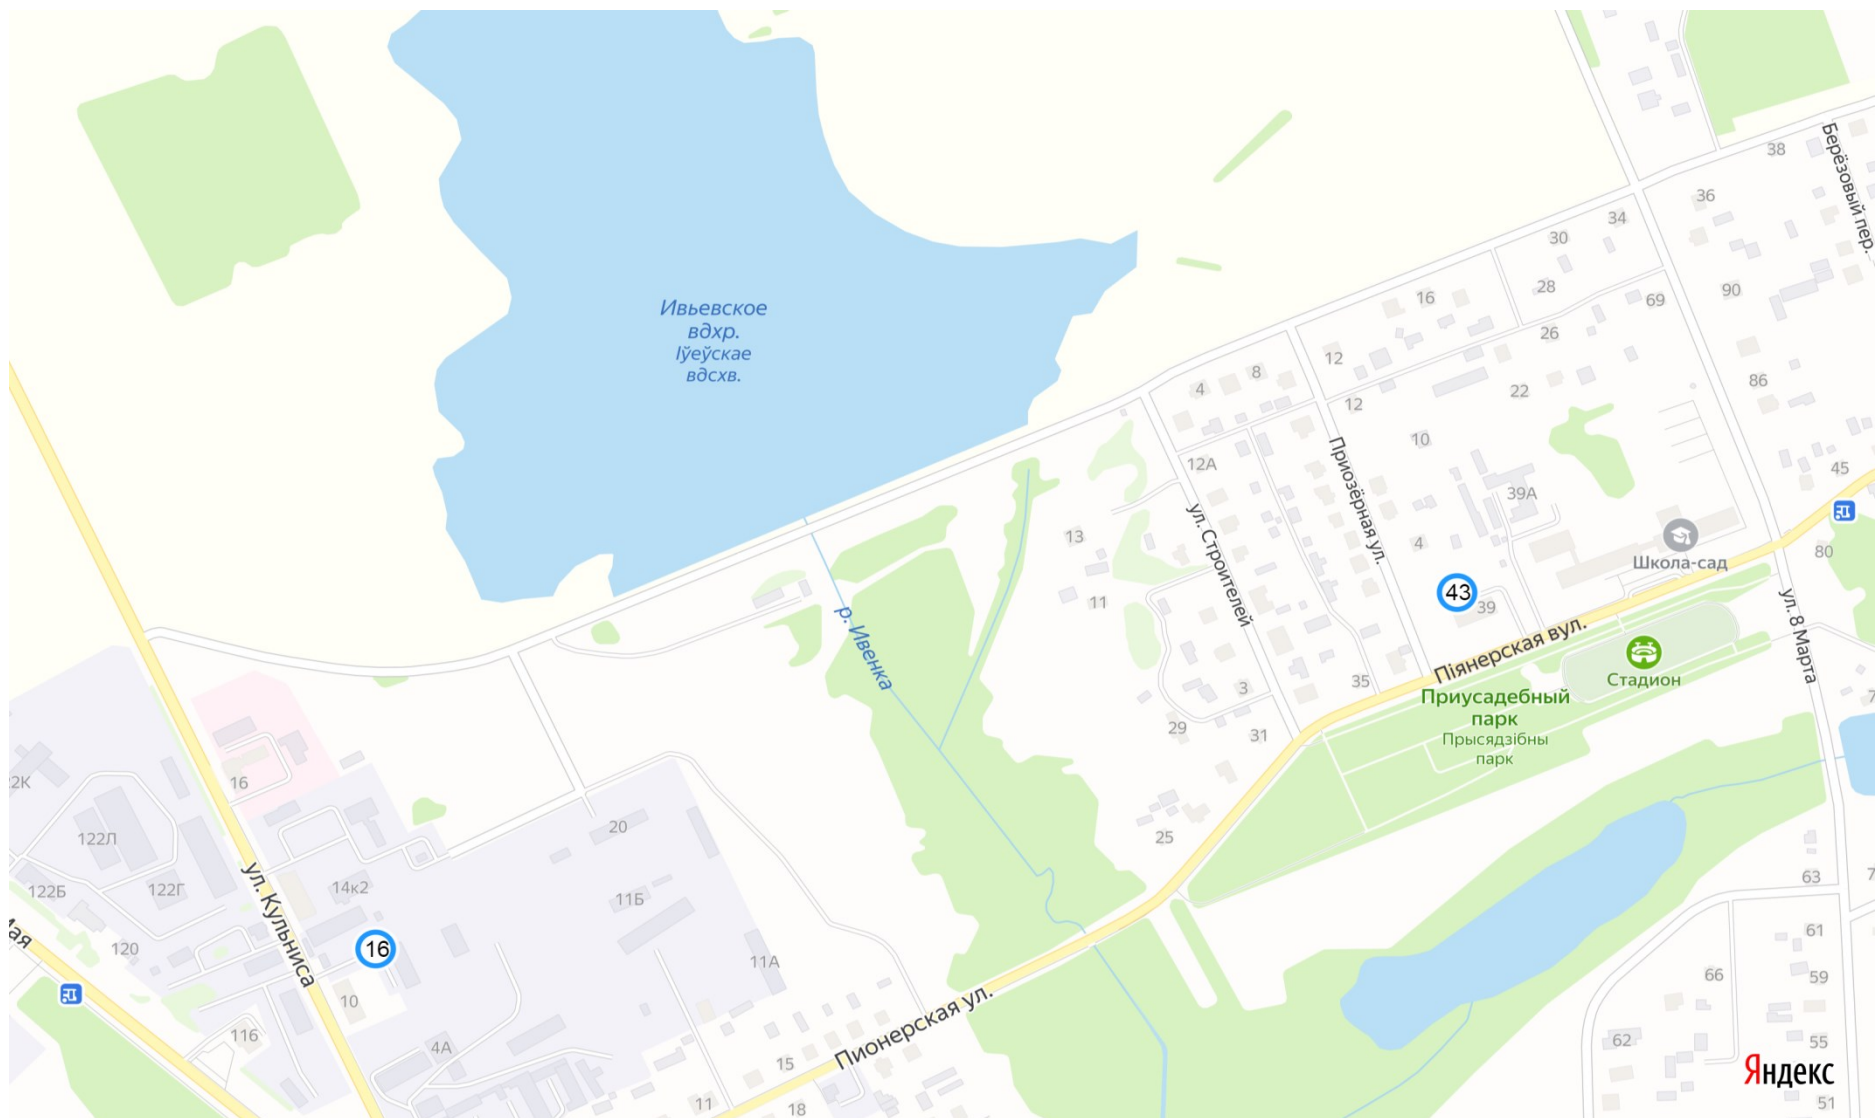

## **Карты – схемы расположения контейнерных площадок на территории Ивьевского района**

Рисунок 1 – Контейнерные площадки 1 г. Ивье

Таблица 1 – Условные обозначения к рисунку 1 «Контейнерные площадки 1 г. Ивье»

<i>№</i>	<i>Описание</i>
<i>1</i>	<i>2</i>
11	ул. Красноармейская
36	ул. Красноармейская (магазин "Электроник")
34	ул. Держинского
2	ул. Советская (баня)
44	ул. Советская
10	ул. Горовца
14	ул. Пески (кладбище)

Рисунок 2 – Контейнерные площадки 2 г. Ивье

Таблица 2 – Условные обозначения к рисунку 2 «Контейнерные площадки 2 г. Ивье»

<i>№</i>	<i>Описание</i>
<i>1</i>	<i>2</i>
42	ул. Молодежная (магазин "Санита")
33	ул. Молодежная, 27
38	ул. Молодежная, 19
39	ул. Молодежная, 21
13	ул. Молодежная, 33
40	ул. Молодежная, 22а
8	ул. Молодежная, 22б
30	ул. Молодежная, 32
31	ул. Молодежная, 31
29	ул. Молодежная, 29
41	ул. Молодежная, 28
1	ул. Молодежная, 17а
20	ул. 50 лет Октября, 16б
25	ул. 50 лет Октября, 8б
23	ул. 50 лет Октября, 22/1
3	ул. 50 лет Октября (гостиница)
9	ул. 50 лет Октября, 18
37	ул. Молодежная, 17
21	ул. 50 лет Октября, 3
24	ул. 50 лет Октября, 5
26	ул. 50 лет Октября, 9
18	ул. 50 лет Октября, 11
19	ул. 50 лет Октября, 15
12	ул. 50 лет Октября (ЖСПК 17, 18,19)
32	ул. 50 лет Октября, 19
22	ул. 50 лет Октября, 21
17	ул. 1 мая, 37
6	ул. 1 мая (район здания суда)
5	Набережная пруда