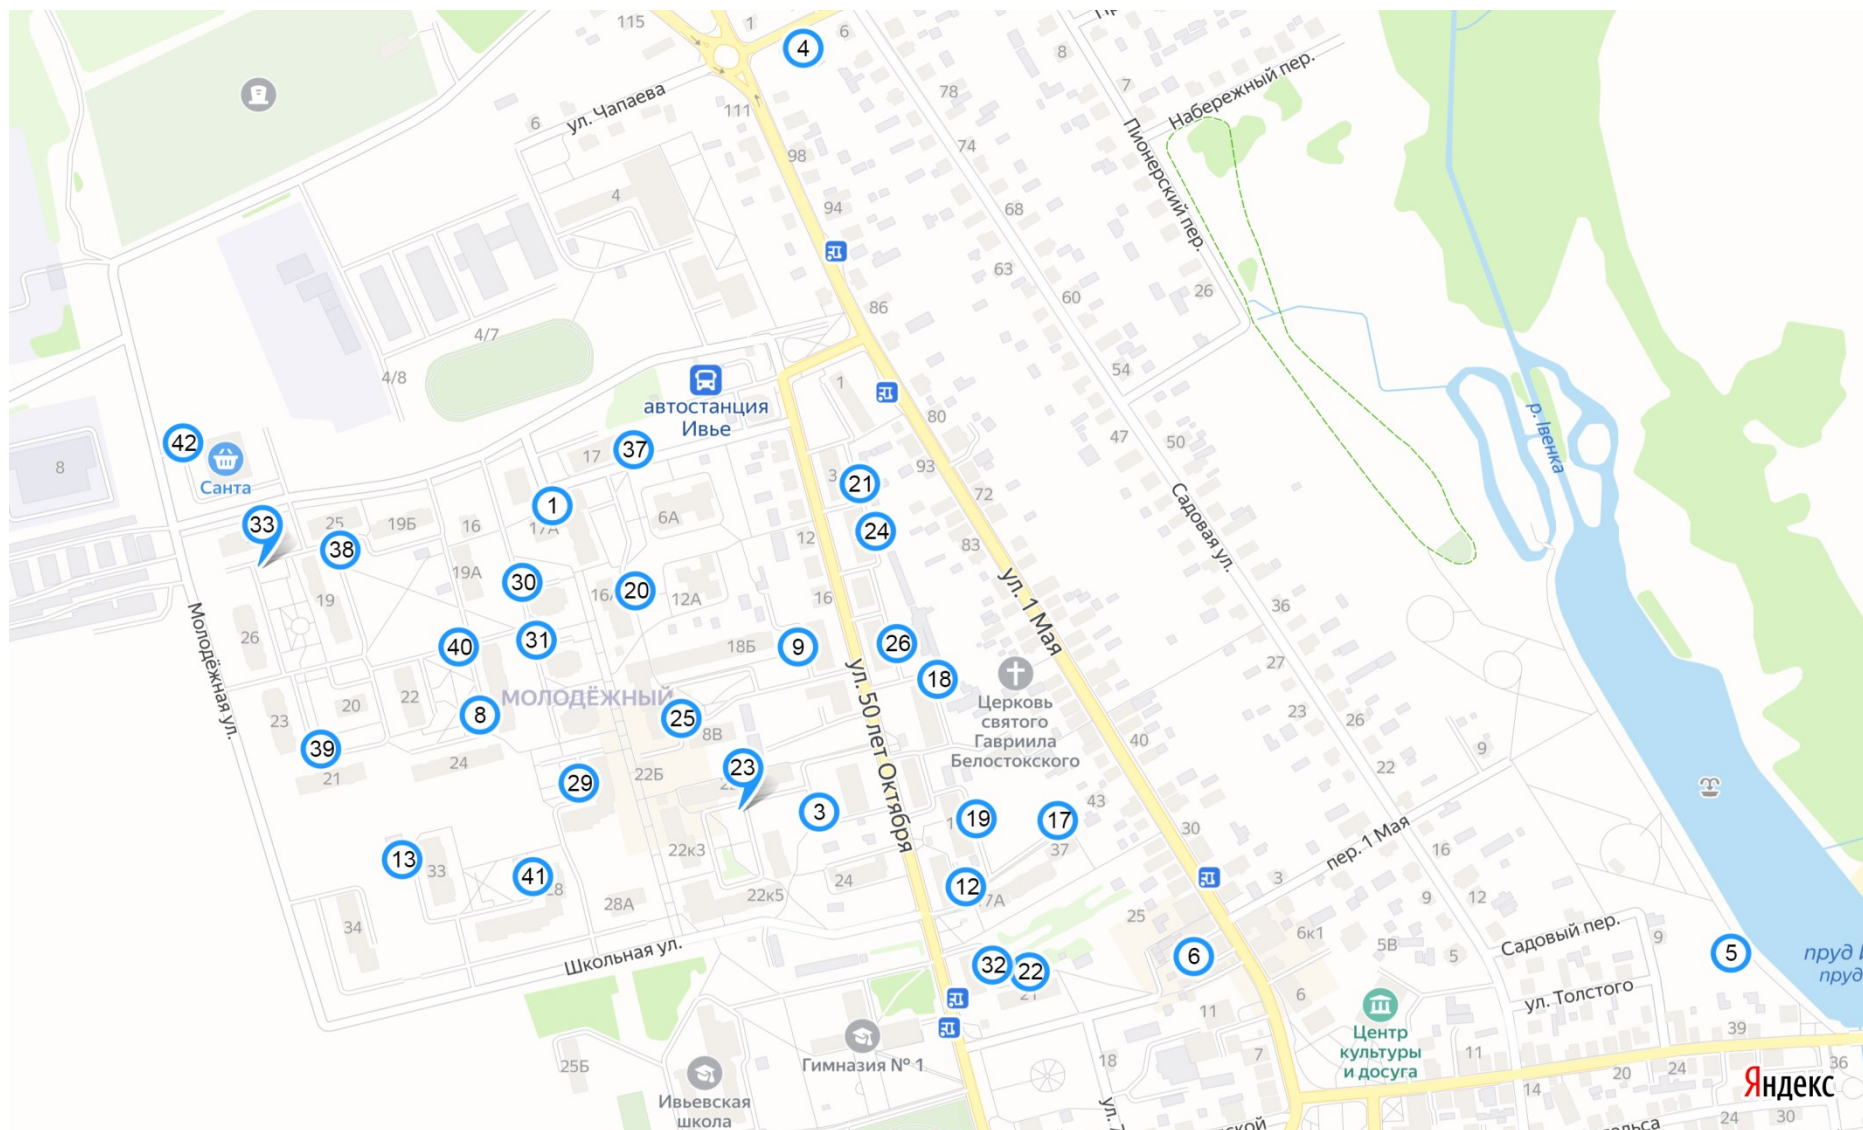

## **Карты – схемы расположения контейнерных площадок на территории Ивьевского района**

Рисунок 1 – Контейнерные площадки 1 г. Ивье

Таблица 1 – Условные обозначения к рисунку 1 «Контейнерные площадки 1 г. Ивье»

<i>№</i>	<i>Описание</i>
<i>1</i>	<i>2</i>
11	ул. Красноармейская
36	ул. Красноармейская (магазин "Электроник")
34	ул. Держинского
2	ул. Советская (баня)
44	ул. Советская
10	ул. Горовца
14	ул. Пески (кладбище)

Рисунок 2 – Контейнерные площадки 2 г. Ивье

Таблица 2 – Условные обозначения к рисунку 2 «Контейнерные площадки 2 г. Ивье»

<i>№</i>	<i>Описание</i>
<i>1</i>	<i>2</i>
42	ул. Молодежная (магазин "Санита")
33	ул. Молодежная, 27
38	ул. Молодежная, 19
39	ул. Молодежная, 21
13	ул. Молодежная, 33
40	ул. Молодежная, 22а
8	ул. Молодежная, 22б
30	ул. Молодежная, 32
31	ул. Молодежная, 31
29	ул. Молодежная, 29
41	ул. Молодежная, 28
1	ул. Молодежная, 17а
20	ул. 50 лет Октября, 16б
25	ул. 50 лет Октября, 8б
23	ул. 50 лет Октября, 22/1
3	ул. 50 лет Октября (гостиница)
9	ул. 50 лет Октября, 18
37	ул. Молодежная, 17
21	ул. 50 лет Октября, 3
24	ул. 50 лет Октября, 5
26	ул. 50 лет Октября, 9
18	ул. 50 лет Октября, 11
19	ул. 50 лет Октября, 15
12	ул. 50 лет Октября (ЖСПК 17, 18,19)
32	ул. 50 лет Октября, 19
22	ул. 50 лет Октября, 21
17	ул. 1 мая, 37
6	ул. 1 мая (район здания суда)
5	Набережная пруда

Рисунок 4 – Контейнерные площадки 4 г. Ивье

Таблица 4 – Условные обозначения к рисунку 4 «Контейнерные площадки 4 г. Ивье»

<i>№</i>	<i>Описание</i>
<i>1</i>	<i>2</i>
27	ул. К. Маркса, 65
28	ул. К. Маркса, 69а
35	ул. К. Маркса, 64
7	ул. К. Маркса (ЦРБ)