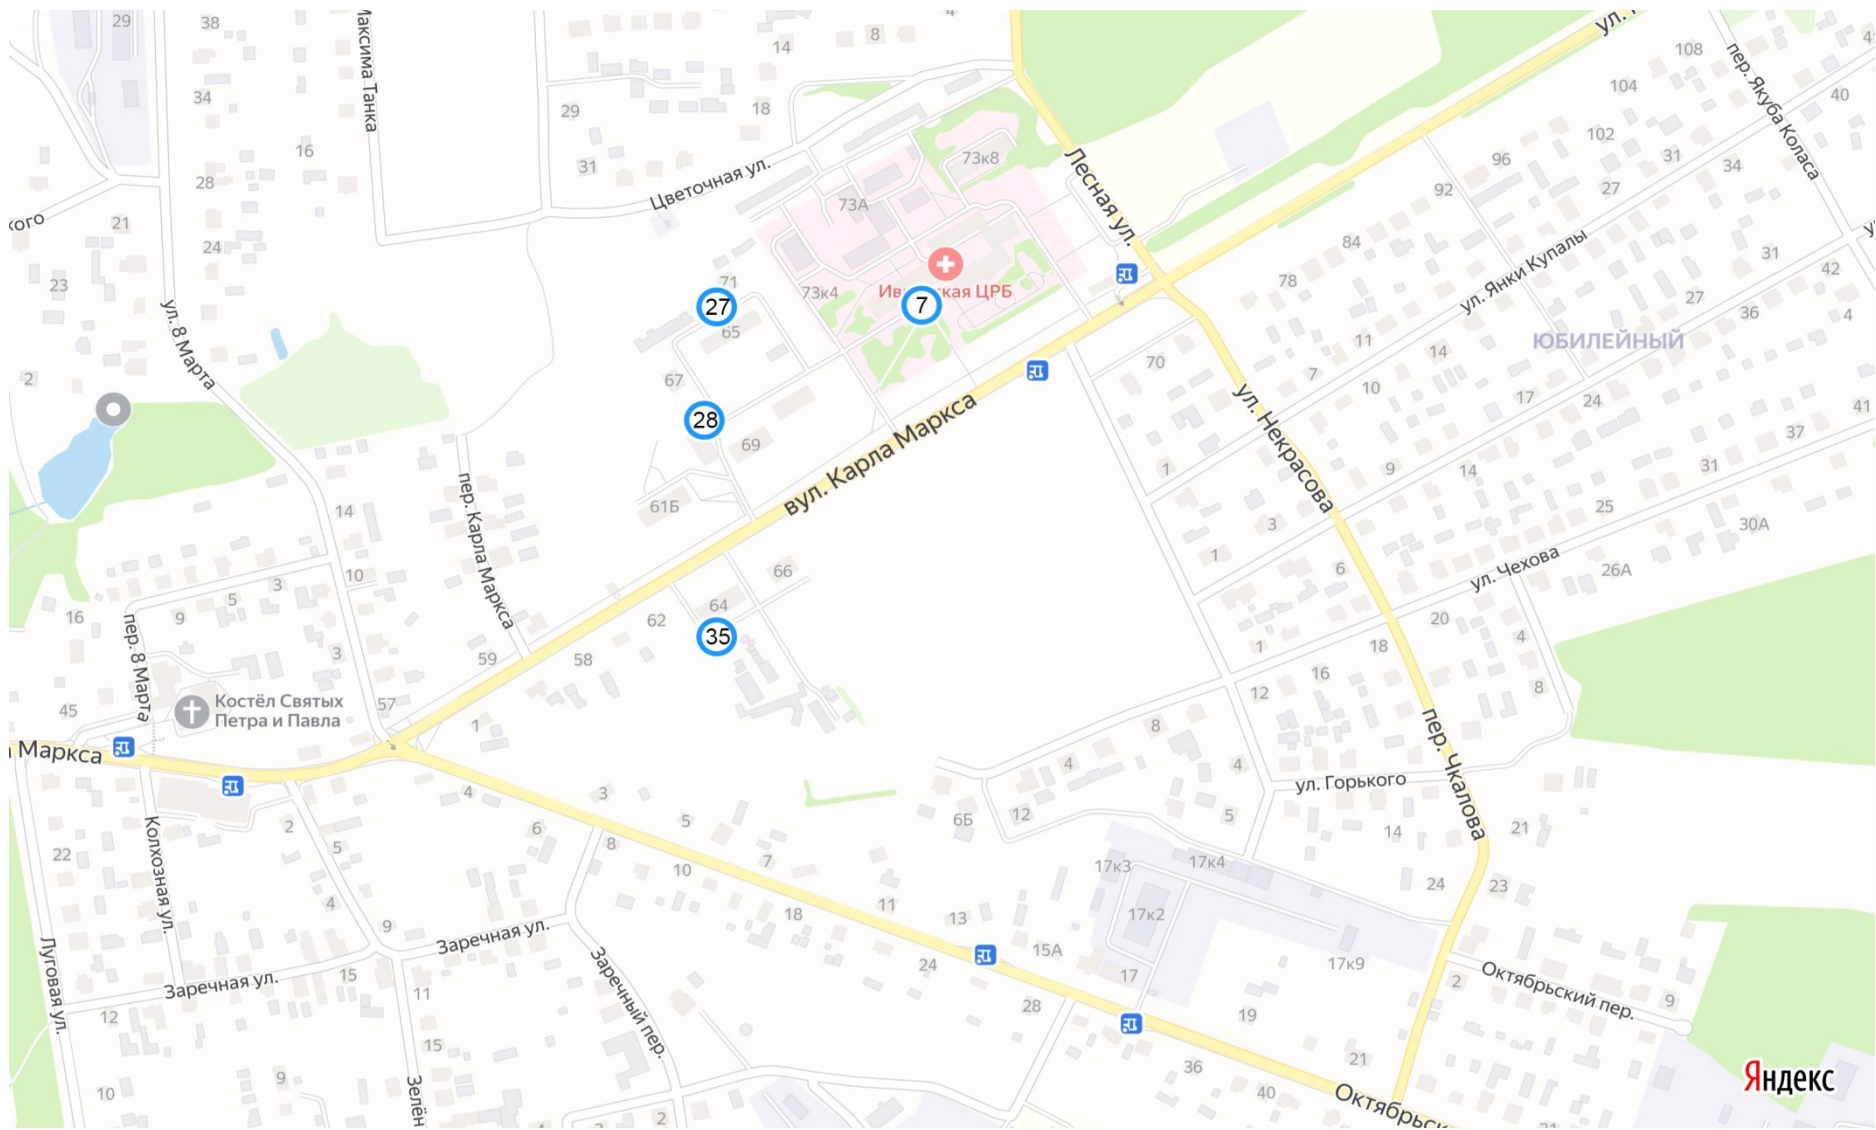

## **Карты – схемы расположения контейнерных площадок на территории Ивьевского района**

Рисунок 1 – Контейнерные площадки 1 г. Ивье

Таблица 1 – Условные обозначения к рисунку 1 «Контейнерные площадки 1 г. Ивье»

Рисунок 2 – Контейнерные площадки 2 г. Ивье

Таблица 2 – Условные обозначения к рисунку 2 «Контейнерные площадки 2 г. Ивье»

<i>№</i>	<i>Описание</i>
<i>1</i>	<i>2</i>
42	ул. Молодежная (магазин "Санита")
33	ул. Молодежная, 27
38	ул. Молодежная, 19
39	ул. Молодежная, 21
13	ул. Молодежная, 33
40	ул. Молодежная, 22а
8	ул. Молодежная, 22б
30	ул. Молодежная, 32
31	ул. Молодежная, 31
29	ул. Молодежная, 29
41	ул. Молодежная, 28
1	ул. Молодежная, 17а
20	ул. 50 лет Октября, 16б
25	ул. 50 лет Октября, 8б
23	ул. 50 лет Октября, 22/1
3	ул. 50 лет Октября (гостиница)
9	ул. 50 лет Октября, 18
37	ул. Молодежная, 17
21	ул. 50 лет Октября, 3
24	ул. 50 лет Октября, 5
26	ул. 50 лет Октября, 9
18	ул. 50 лет Октября, 11
19	ул. 50 лет Октября, 15
12	ул. 50 лет Октября (ЖСПК 17, 18,19)
32	ул. 50 лет Октября, 19
22	ул. 50 лет Октября, 21
17	ул. 1 мая, 37
6	ул. 1 мая (район здания суда)
5	Набережная пруда

Рисунок 3 – Контейнерные площадки 3 г. Ивье

Таблица 3 – Условные обозначения к рисунку 3 «Контейнерные площадки 3 г. Ивье»

<i>№</i>	<i>Описание</i>
<i>1</i>	<i>2</i>
16	ул. Кульниса (общежитие)
43	ул. Пионерская, 39

Рисунок 4 – Контейнерные площадки 4 г. Ивье

Таблица 4 – Условные обозначения к рисунку 4 «Контейнерные площадки 4 г. Ивье»

<i>№</i>	<i>Описание</i>
<i>1</i>	<i>2</i>
27	ул. К. Маркса, 65
28	ул. К. Маркса, 69а
35	ул. К. Маркса, 64
7	ул. К. Маркса (ЦРБ)