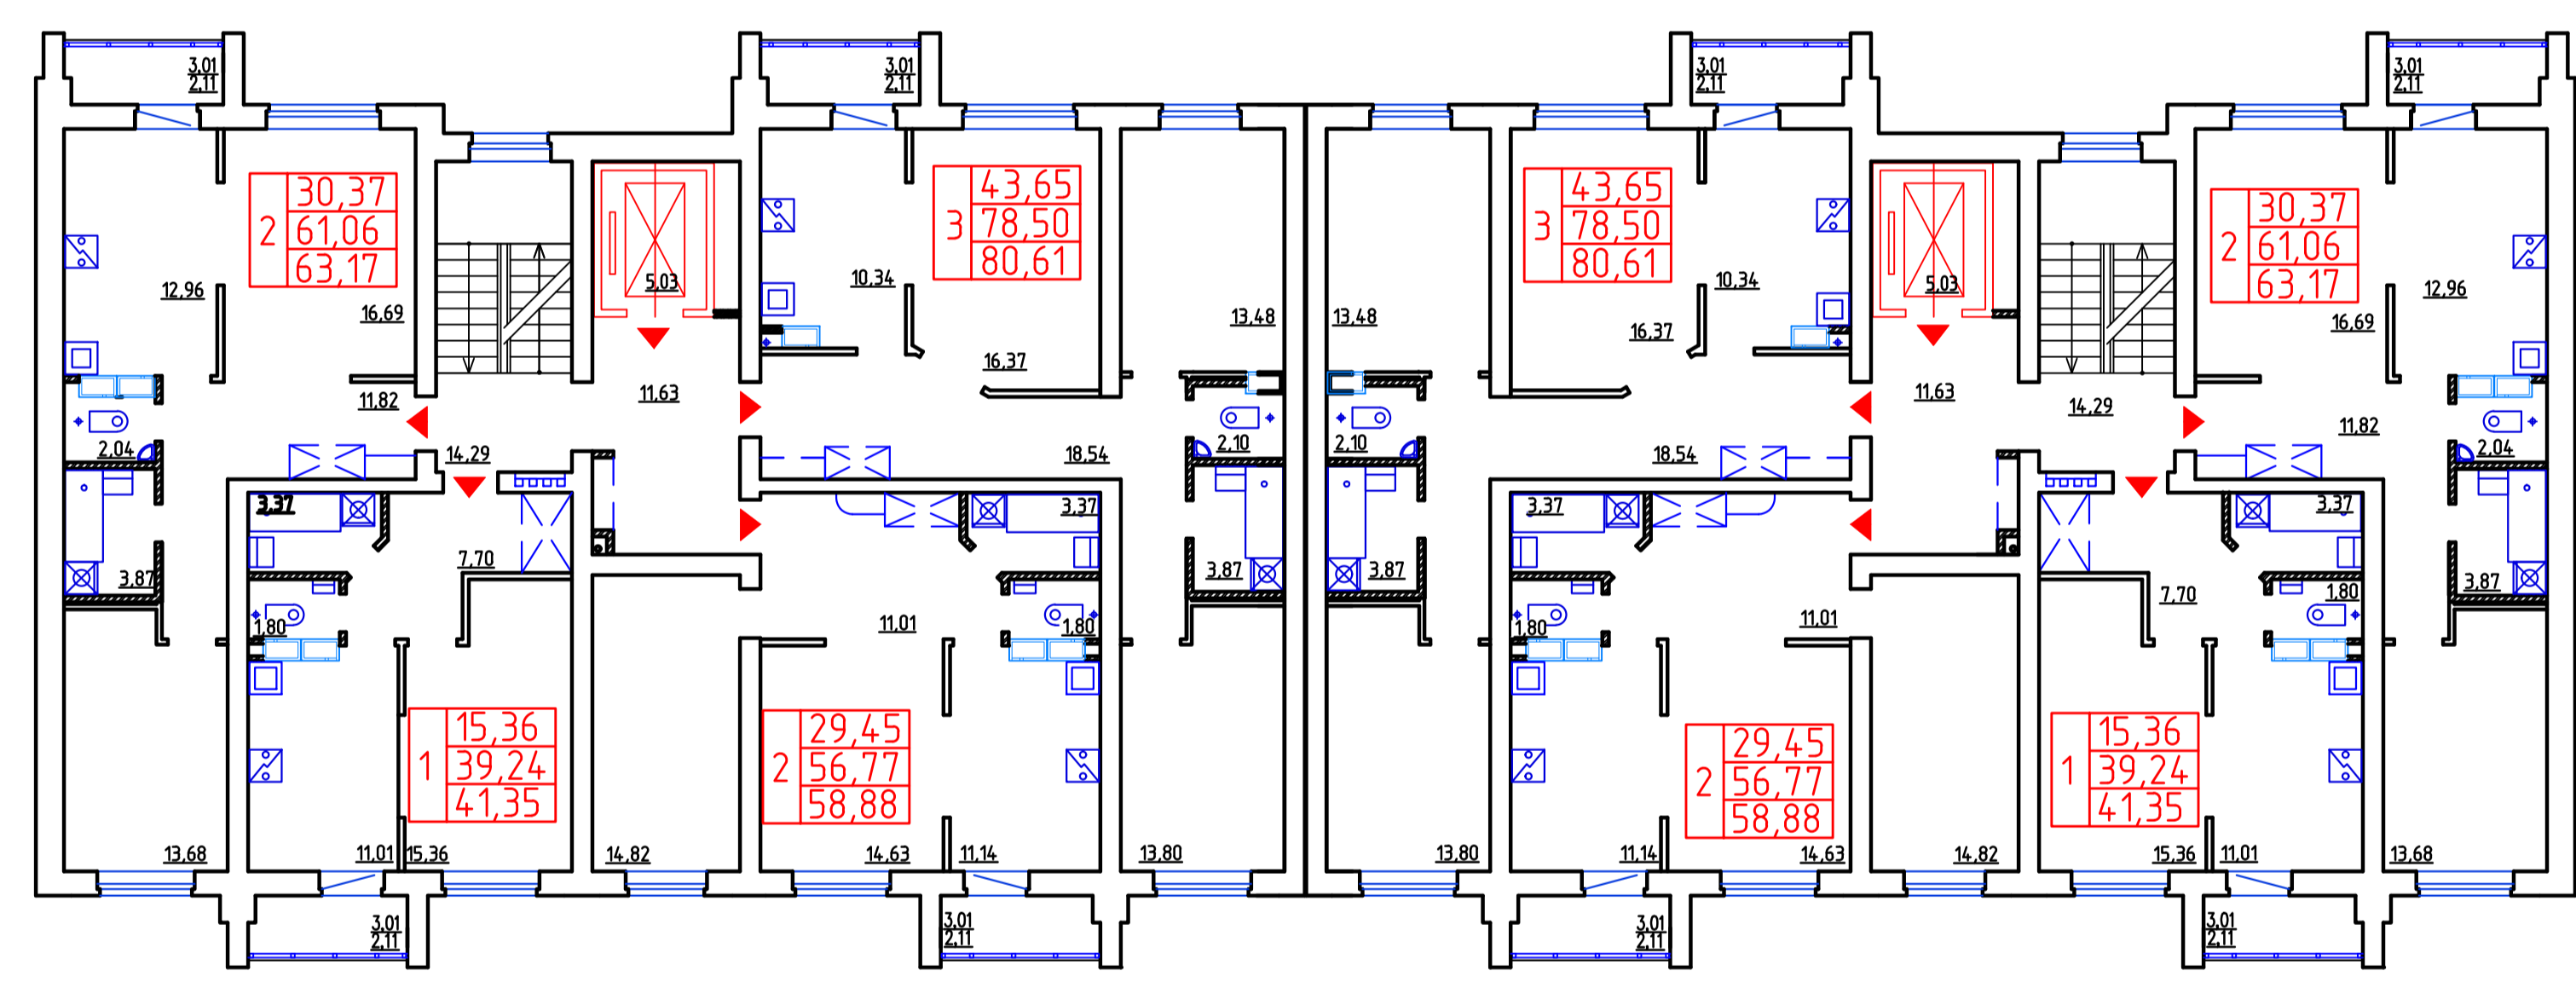

# Концепция размещения объекта "40квартирный жилой дом по ул. Молодежная в микрорайоне "Улица 50лет Октября" II очередь в г. Ивье."

" 50 " II " 2.89/07-00

97.20-43

- 40
- 5
- : 1 . - 12
- 2 . - 18
- 3 . - 10

- 2409.14 <sup>2</sup>

( 22 22 ) 2

2.5 80. 28.04.2008

1

61 " 50 " II " 2.89/07-00

118\*0,18\*0,85=18 мест ( 6 )  
 118\*0,18\*0,75=16 мест ( 6 )

3.02.01-2019 "