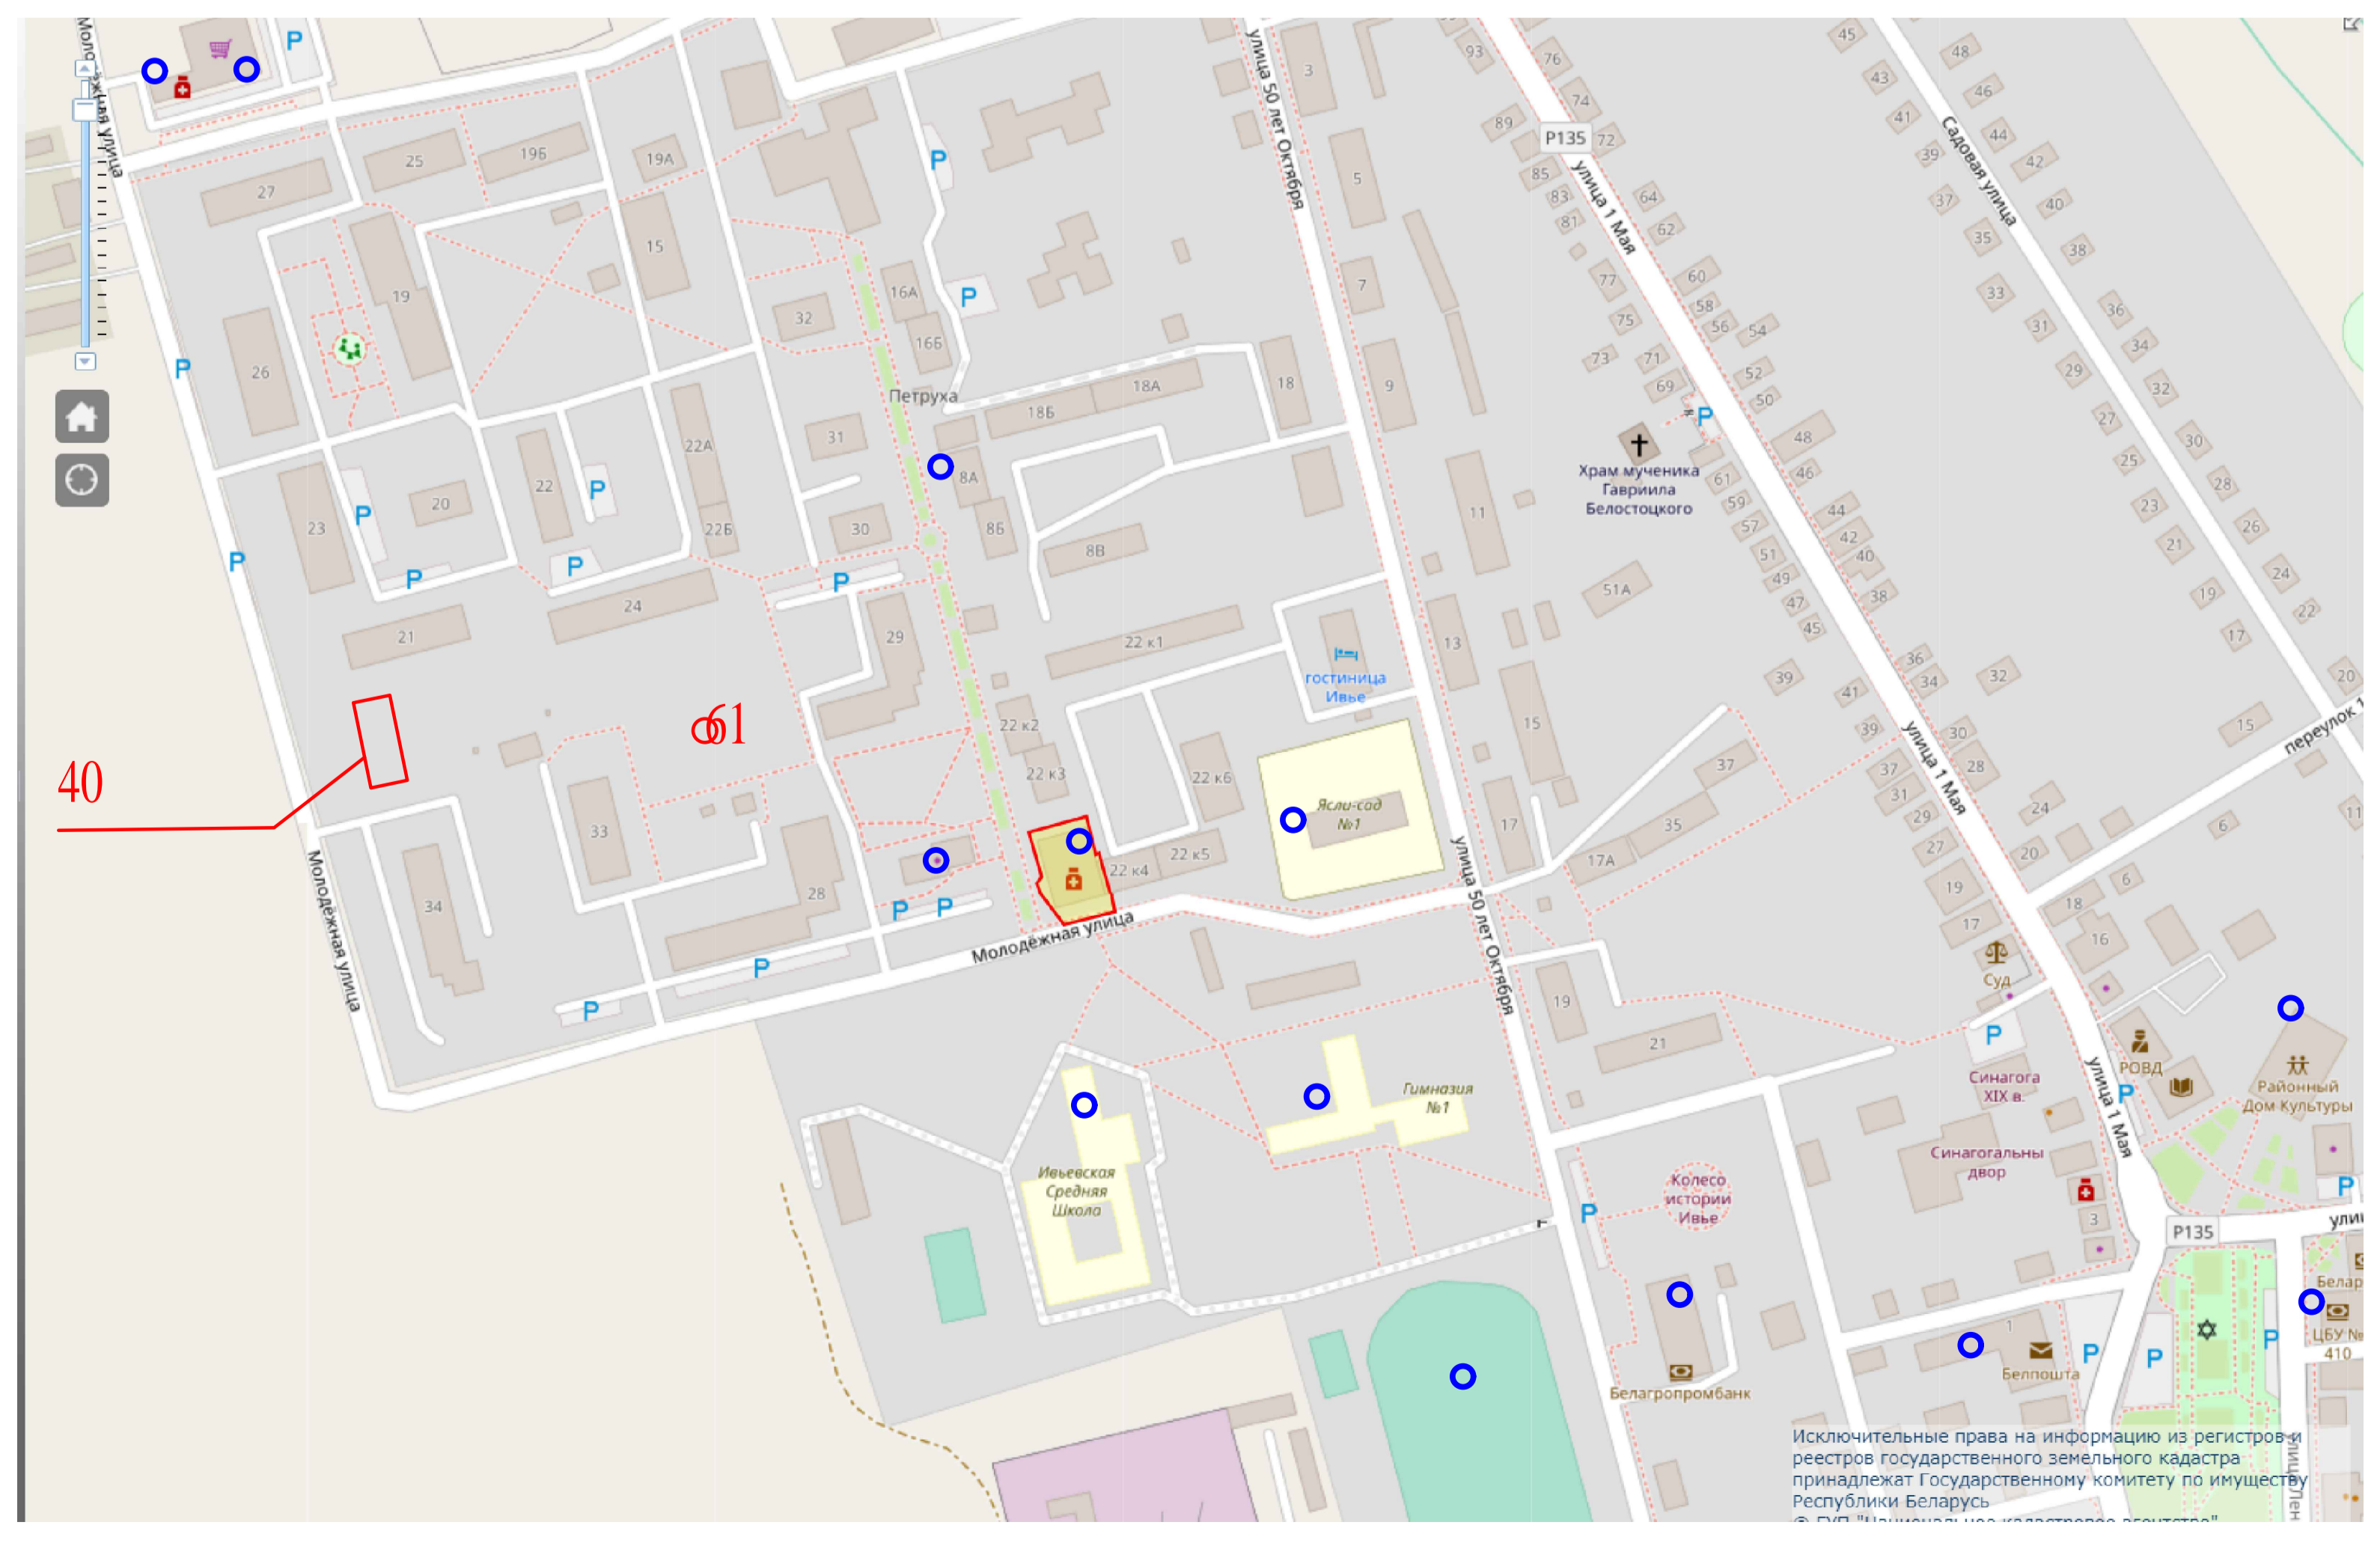

# Концепция размещения объекта "40квартирный жилой дом по ул. Молодежная в микрорайоне "Улица 50лет Октября" II очередь в г. Ивье."

" 50 " II " 2.89/07-00

97.20-43

- 40
- 5
- : 1 . - 12
- 2 . - 18
- 3 . - 10

- 2409.14 <sup>2</sup>

( 22 22 ) 2

2.5 80. 28.04.2008

1

61 " 50 " II " 2.89/07-00

118\*0,18\*0,85=18 мест ( 6 )  
 118\*0,18\*0,75=16 мест ( 6 )

3.02.01-2019 "