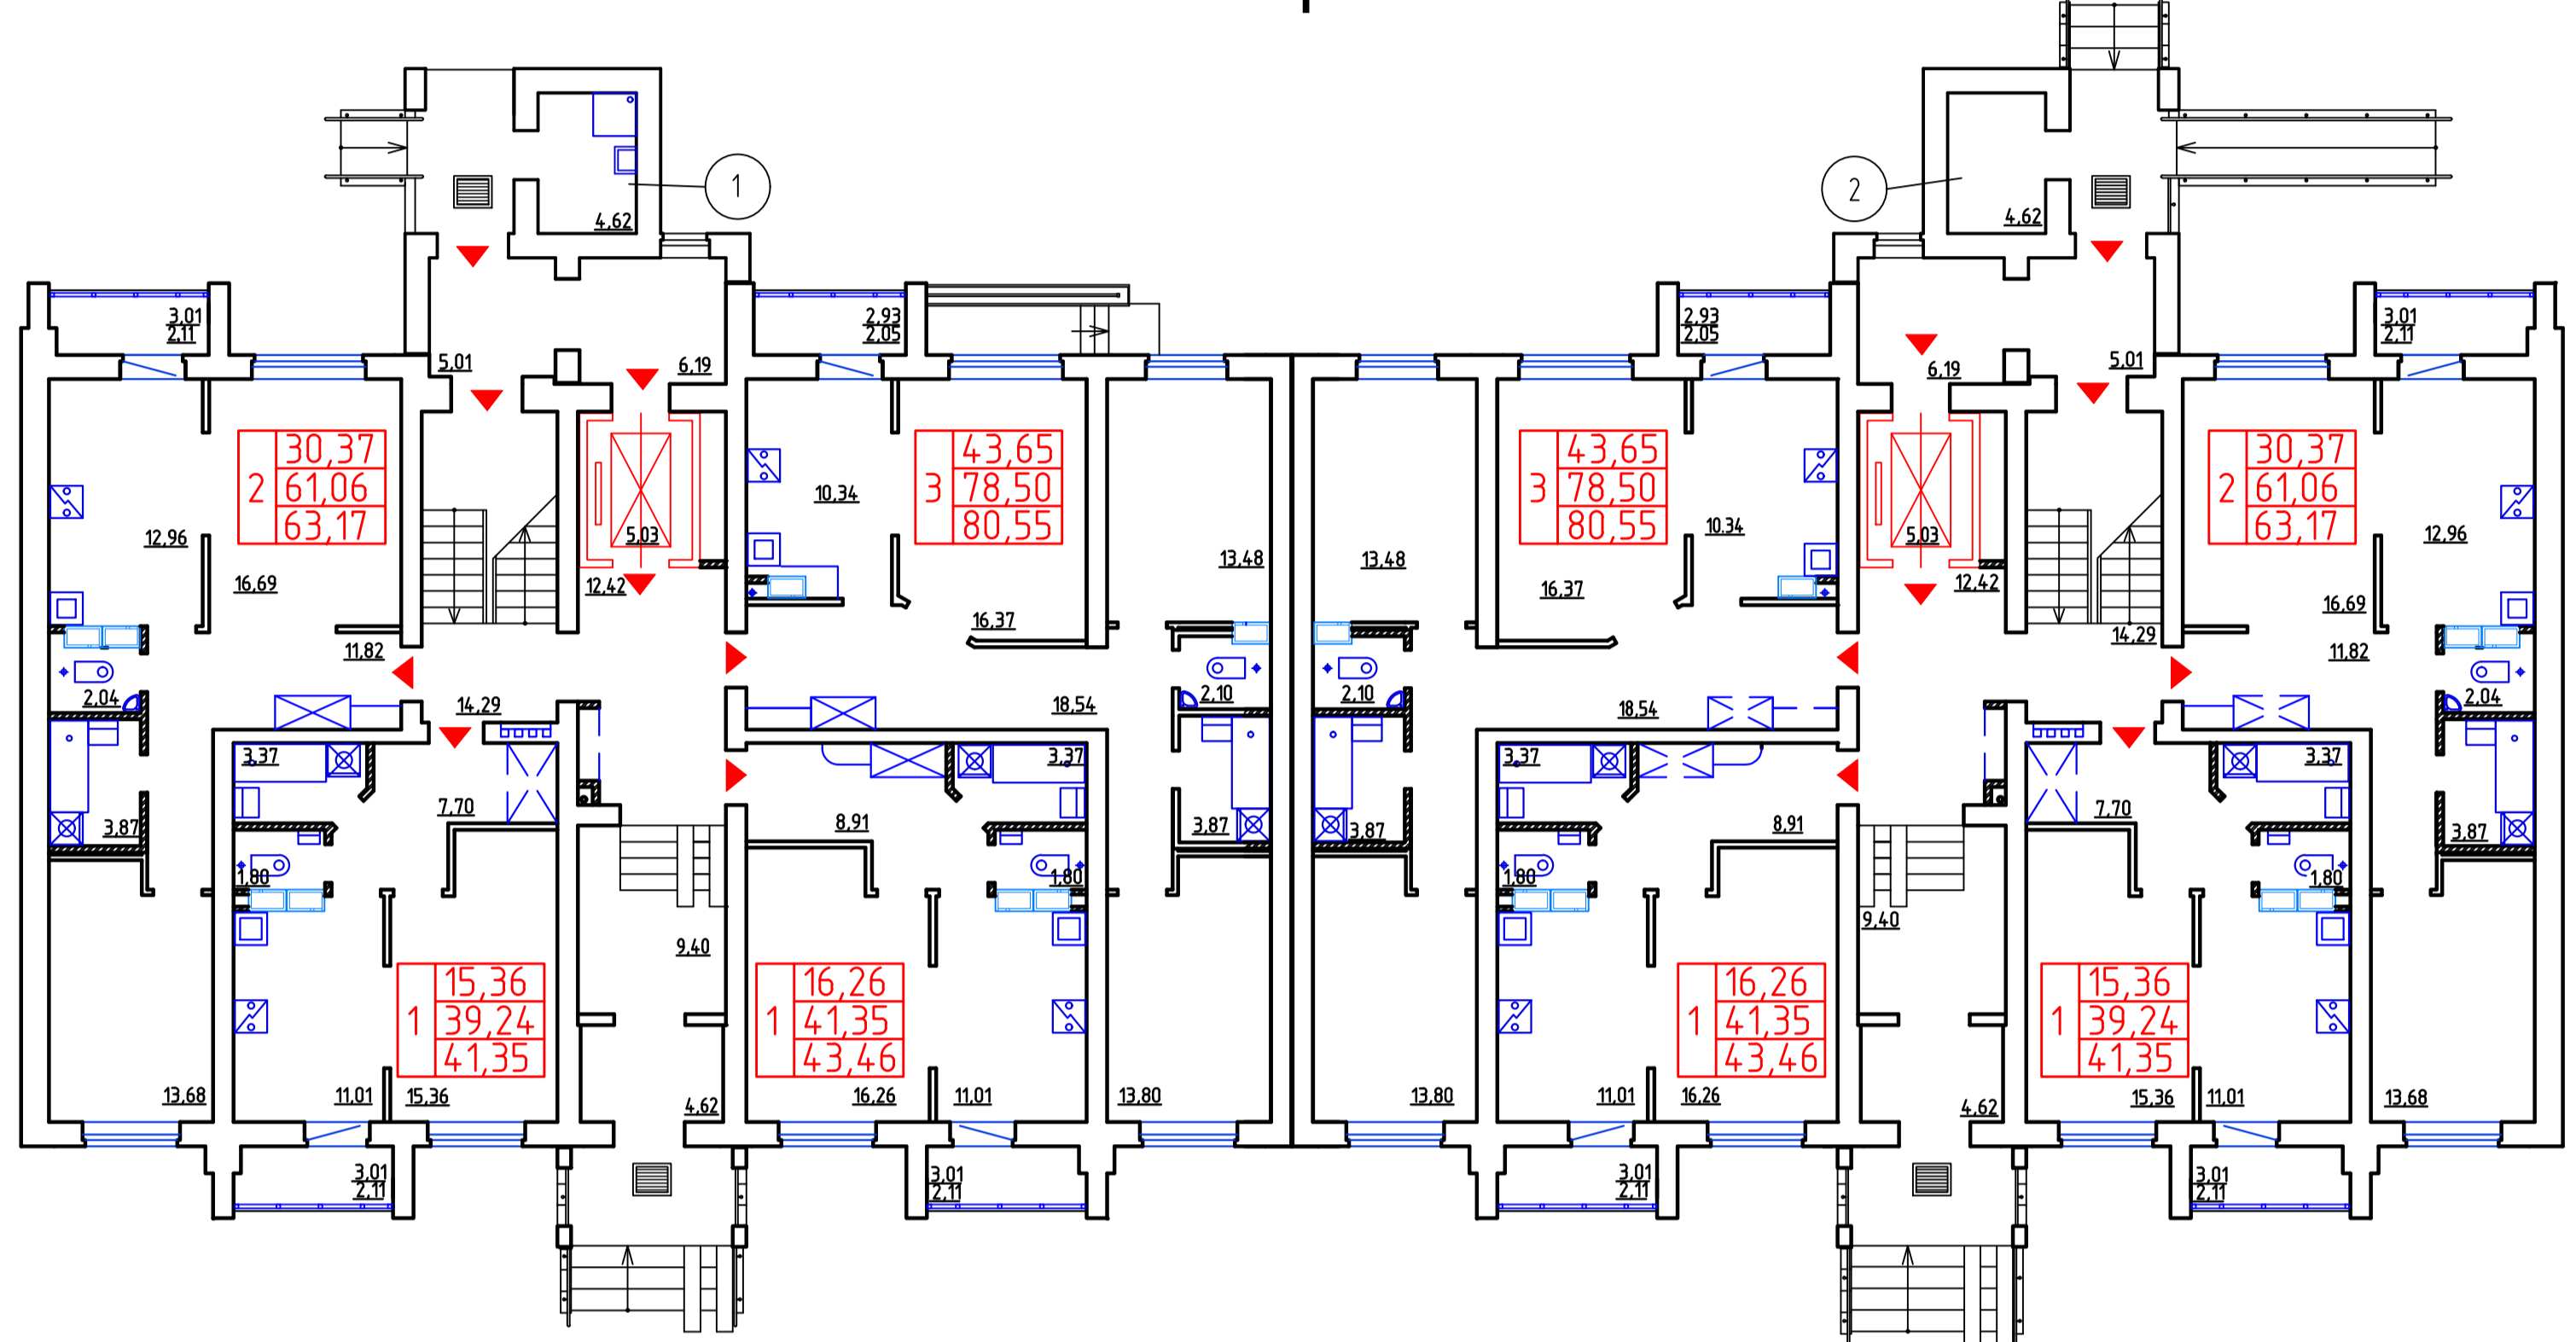

# Концепция размещения объекта "40квартирный жилой дом по ул. Молодежная в микрорайоне "Улица 50лет Октября" II очередь в г. Ивье."

" 50 " II " 2.89/07-00

97.20-43

- 40
- 5
- : 1 . - 12
- 2 . - 18
- 3 . - 10

- 2409.14 <sup>2</sup>

( 22 22 ) 2

2.5 80. 28.04.2008

1

61 " 50 " II " 2.89/07-00

118\*0,18\*0,85=18 мест ( 6 )  
 118\*0,18\*0,75=16 мест ( 6 )

3.02.01-2019 "